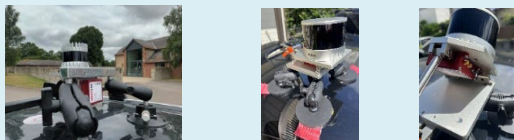

日時

2023年11月1日(水)・2日(木)
10:00~16:00開催 ※小雨実施

場所

茨城県 JARI城里テストセンター(STC)

事前登録申込はこちら

3社3機材による各デモ試験みどころ

Denkei

Launch Pad 80 & EURO
NCAP2023