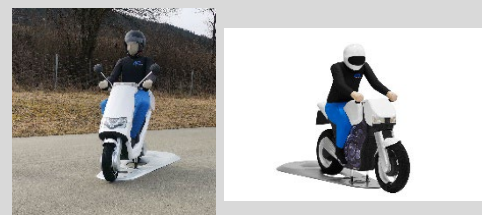

LiDAR支援システム

HUMANETICS

UFOmicro
(PTW試験機)
90km/h走行試験
(業界最高速)

EuroNCA
P 2023
CCFhol,
CCCscp

その他 : 2輪モーターバイク
ACC評価試験

AR BROWN CO.,LTD.

バイク, E-Scooterを
使った交差点, 追い越しなどの最
新NCAP試験シナリオを実施。

MESHシステムを使用することで
長距離安定通信が可能