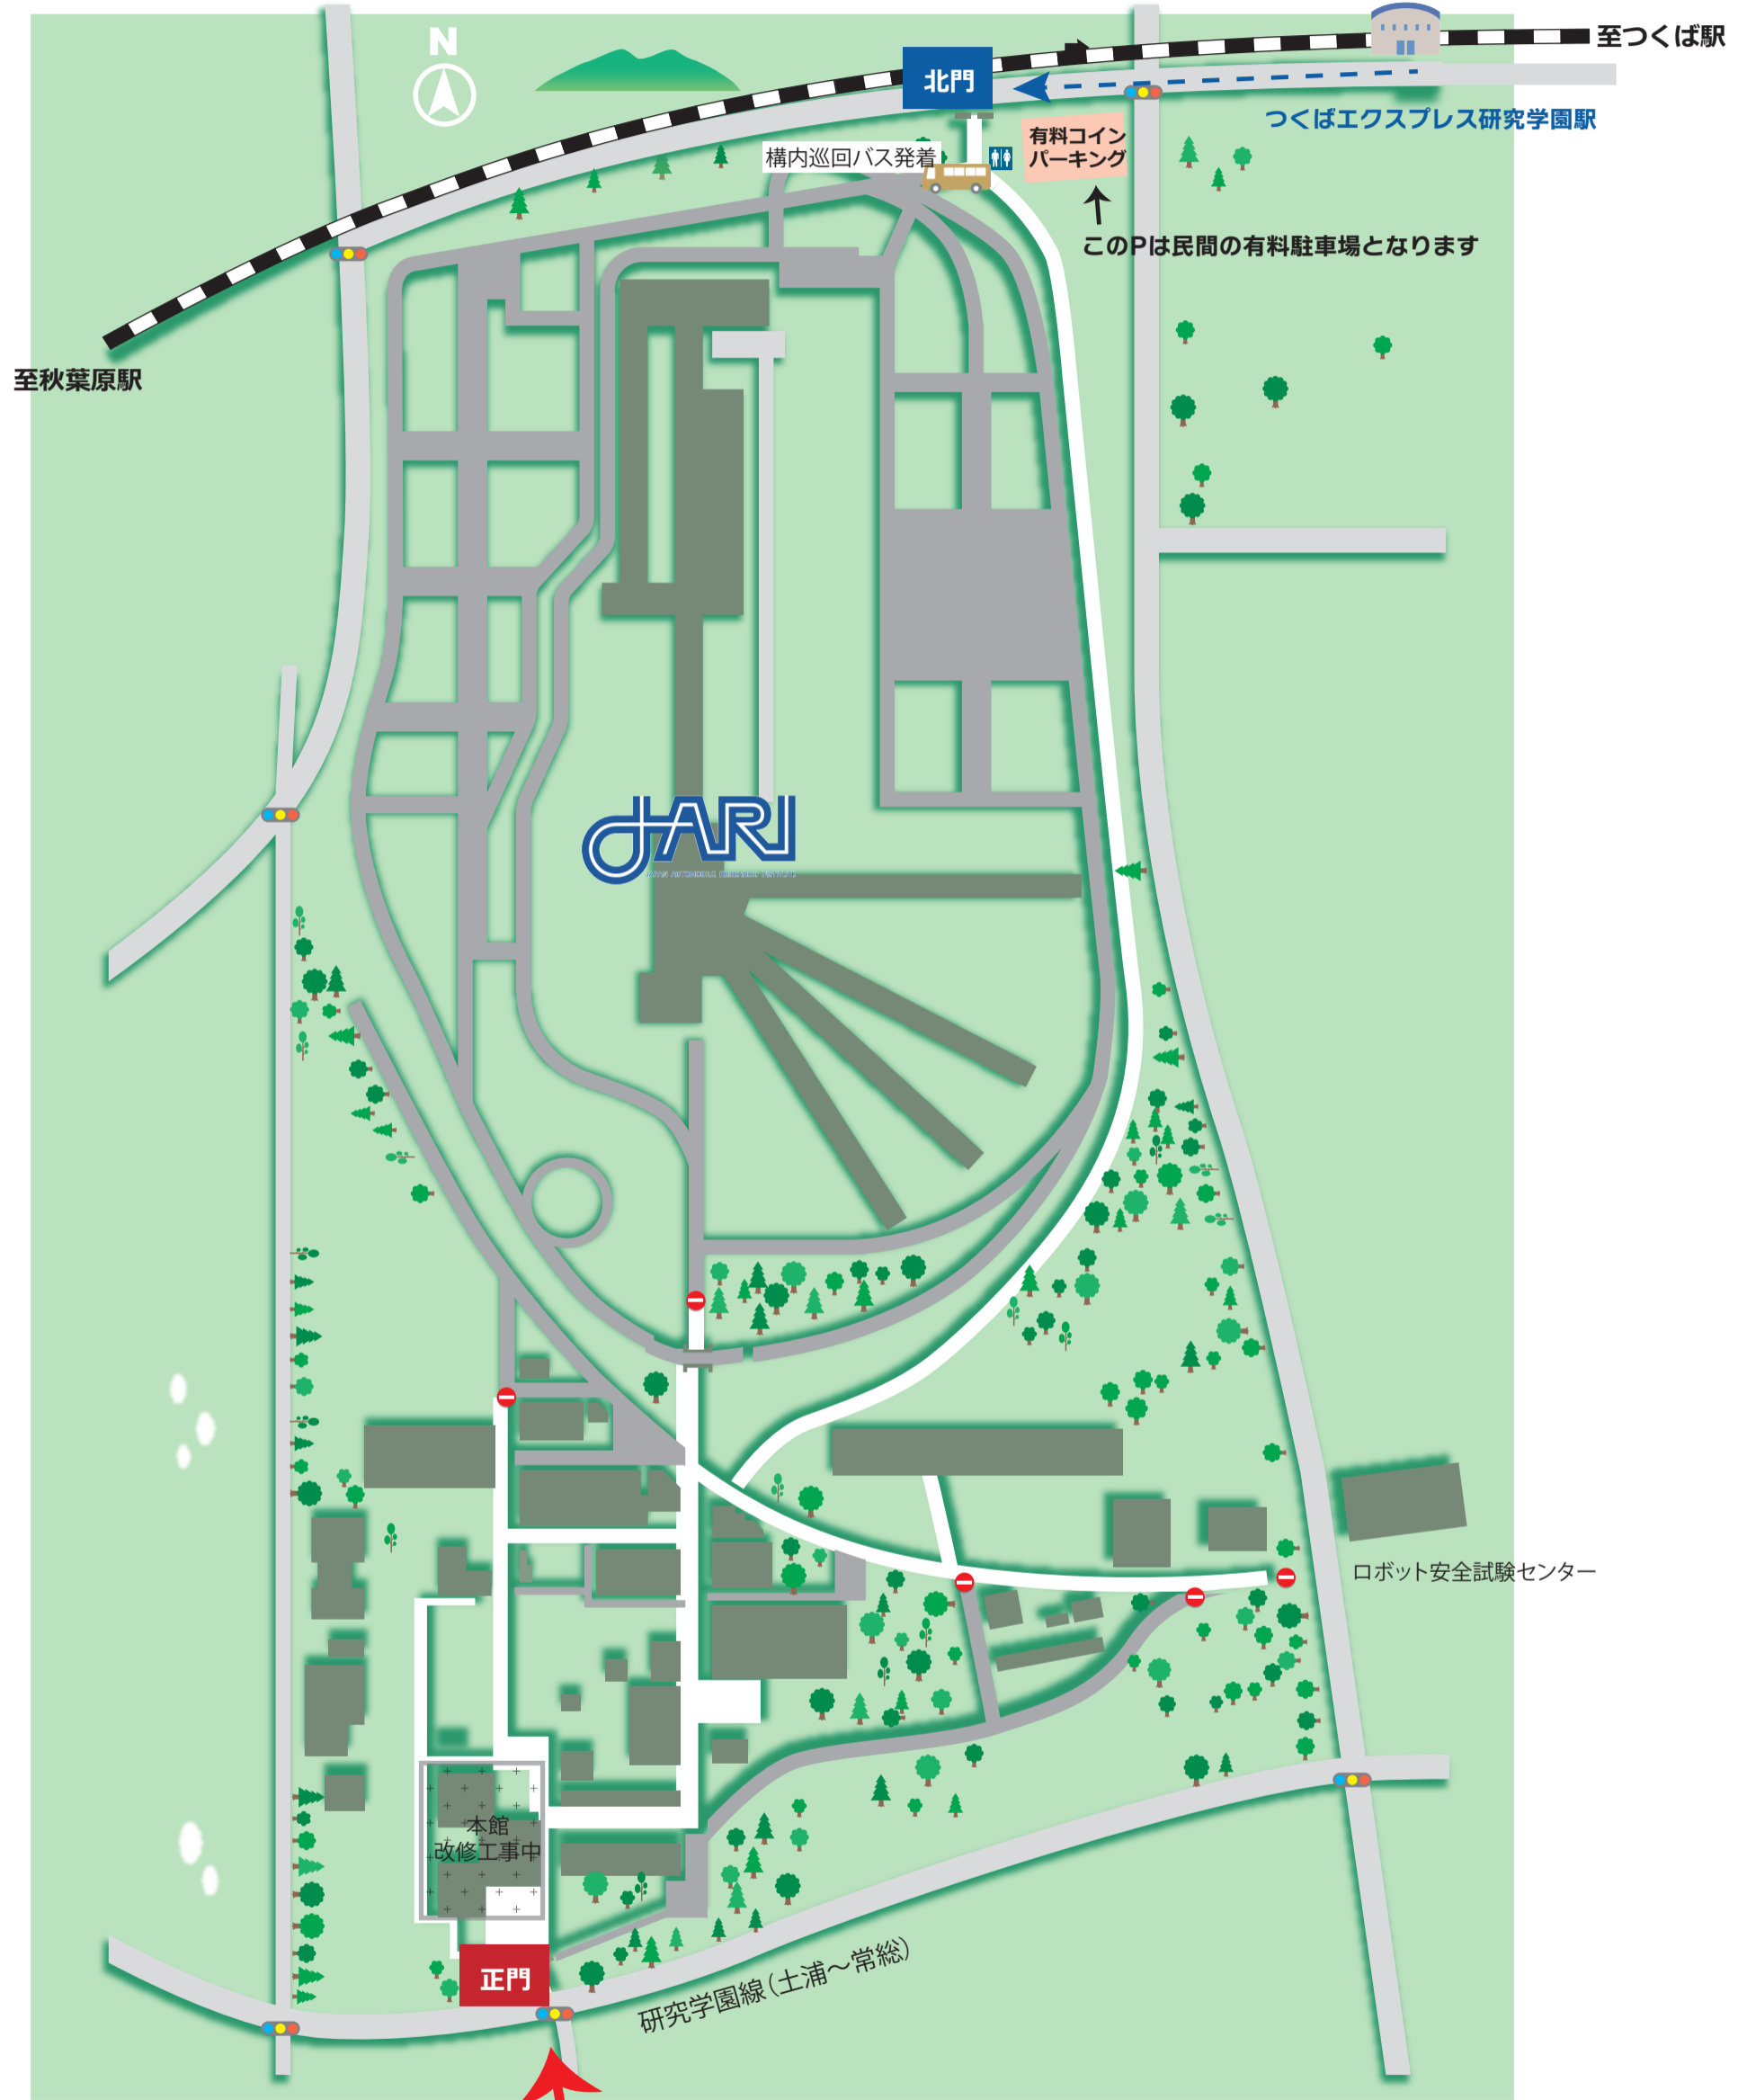

	下り		上り	
公共交通機関	秋葉原駅発	研究学園駅着	研究学園駅発	秋葉原駅着
つくばエクスプレス線	8:41	9:40	14:53	15:44
【秋葉原駅】始発	9:01	9:53	15:07	16:10
【研究学園駅】下車	9:11	10:04	15:23	16:14
時刻表	9:18	10:21	15:37	16:40
	9:43	10:35	15:53	16:44
	9:47	10:51	16:07	17:07
	10:14	11:05	16:23	17:13
	10:17	11:21	16:34	17:25

つくばエクスプレス線をご利用の方
【研究学園駅 南口方面】
 南口より右手に5分ほど進むと
 北門があります
 北門からは構内巡回バスにて
 見学場所との移動が可能です

お車でお越しの方
 当日は【駐車証】をフロントガラスから見える箇所に提示して
 ご入場いただき、スタッフの指示に従って進行してください